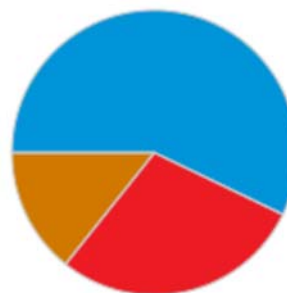

VALDEALGORFA

Datos de las 23:27 del 22 de Mayo de 2011

Concejales a elegir en 2011: 7

Concejales elegidos en 2007: 7

Escrutado 100%

	2011	
	Total votantes	471
Abstención	112	19,21%
Votos nulos	4	0,85%
Votos en blanco	12	2,57%

DISTRIBUCIÓN DE CONCEJALES

Concejales a elegir: 7

	CANDIDATURAS	VOTOS		CONCEJALES
	P.P.	255	54,60%	4
	P.S.O.E.	131	28,05%	2
	PAR	69	14,78%	1